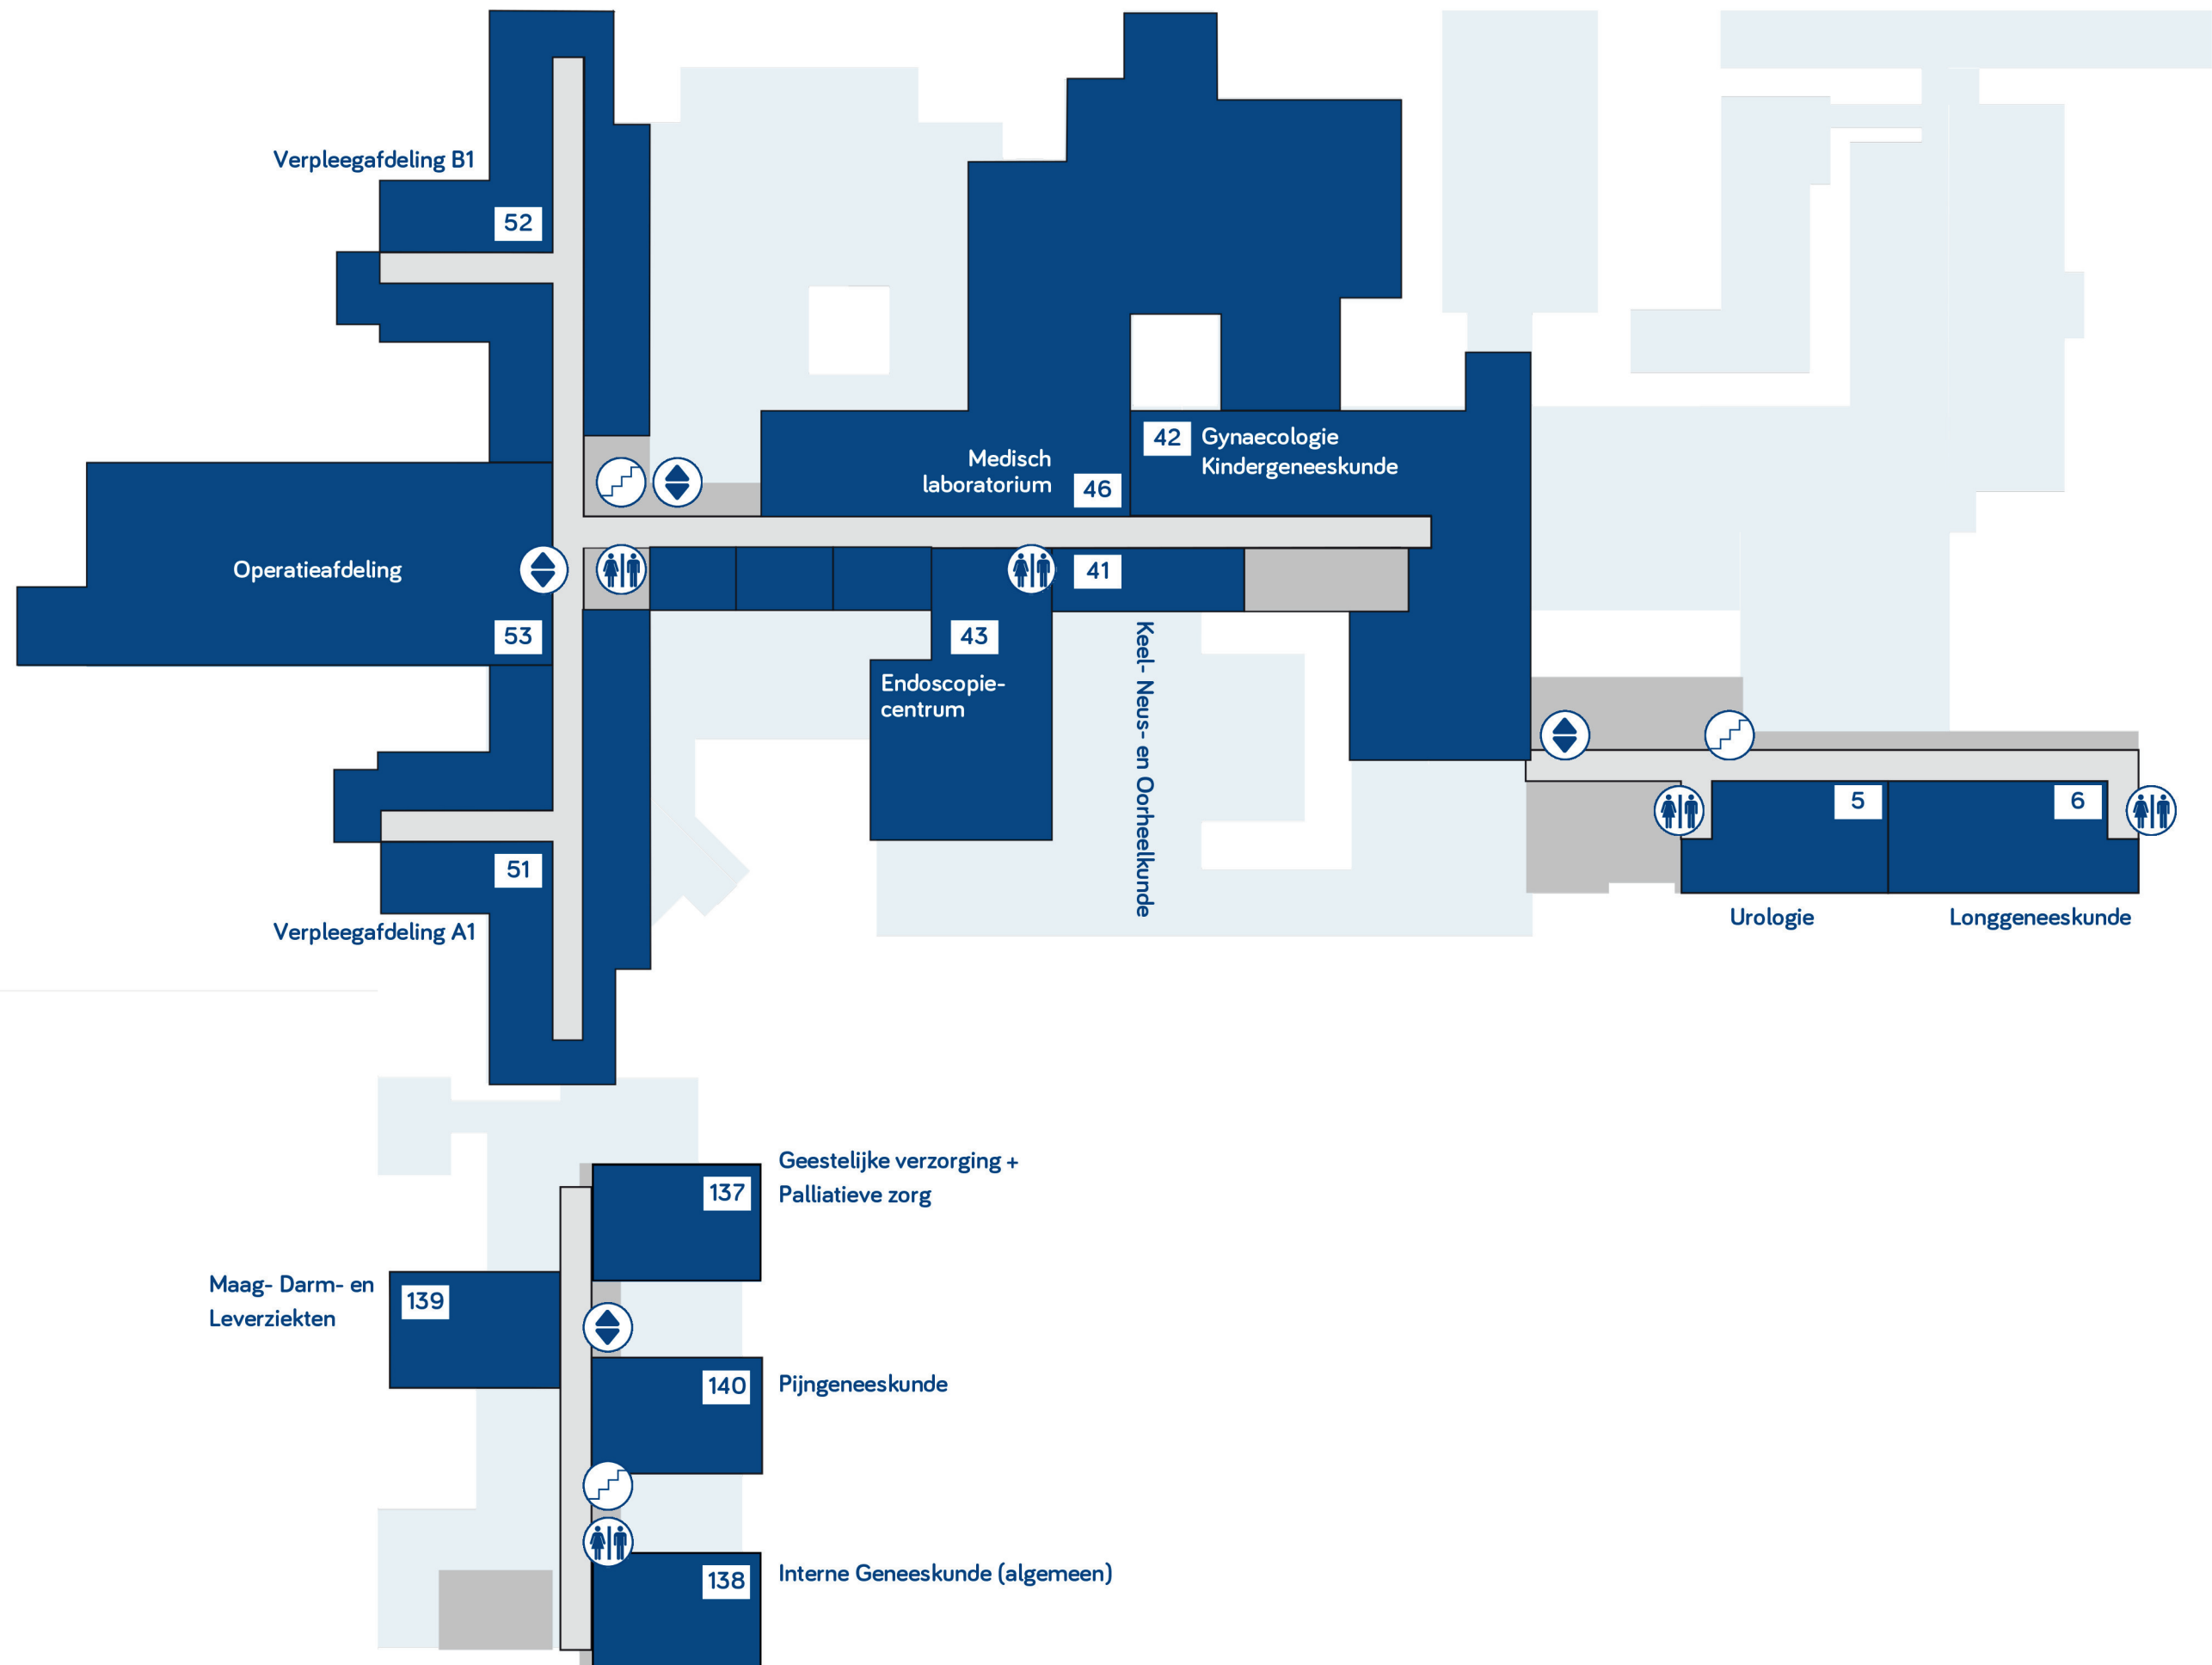

Plattegrond Nij Smellinge

-  Informatie
-  Lift
-  Trap
-  Toilet
-  Restaurant
-  Rolstoelen
-  Fietsenstalling
-  Betaalautomaat parkeren
-  Laadpalen
-  Ingang/uitgang

1ste Verdieping