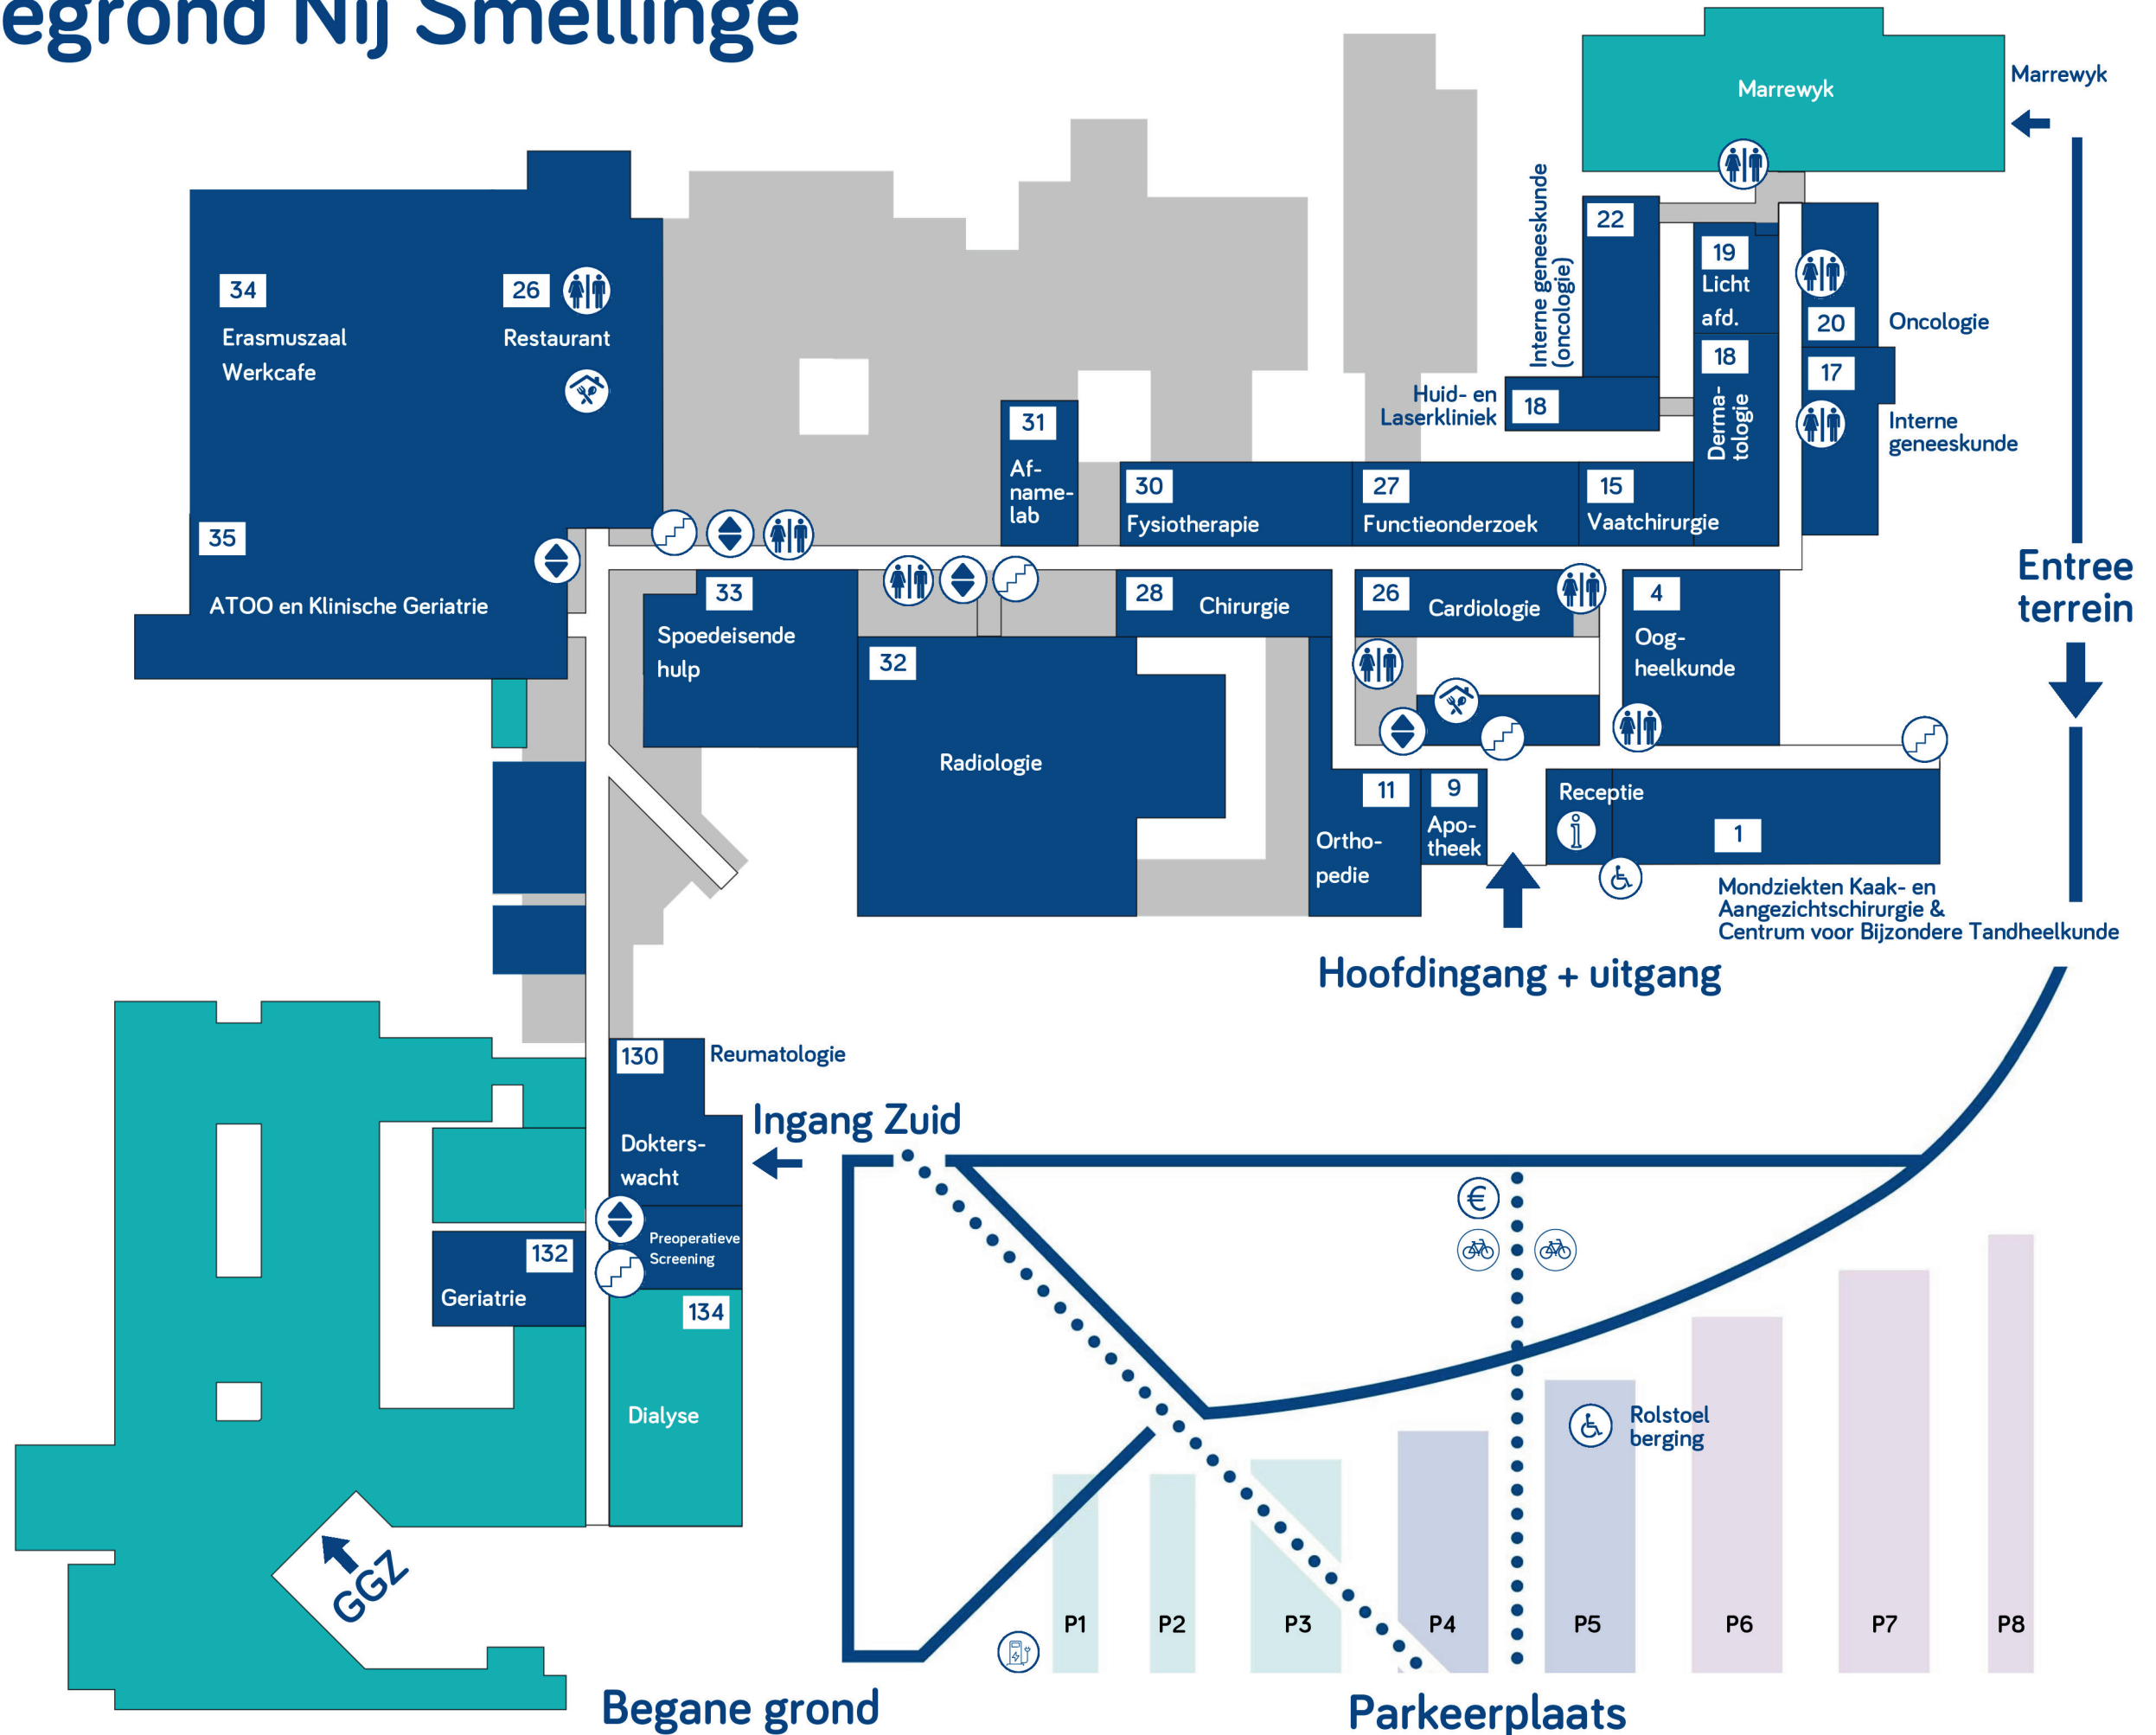

Plattegrond Nij Smellinge

-  Informatie
-  Lift
-  Trap
-  Toilet
-  Restaurant
-  Rolstoelen
-  Fietsenstalling
-  Betaalautomaat parkeren
-  Laadpalen
-  Ingang/uitgang

1ste Verdieping